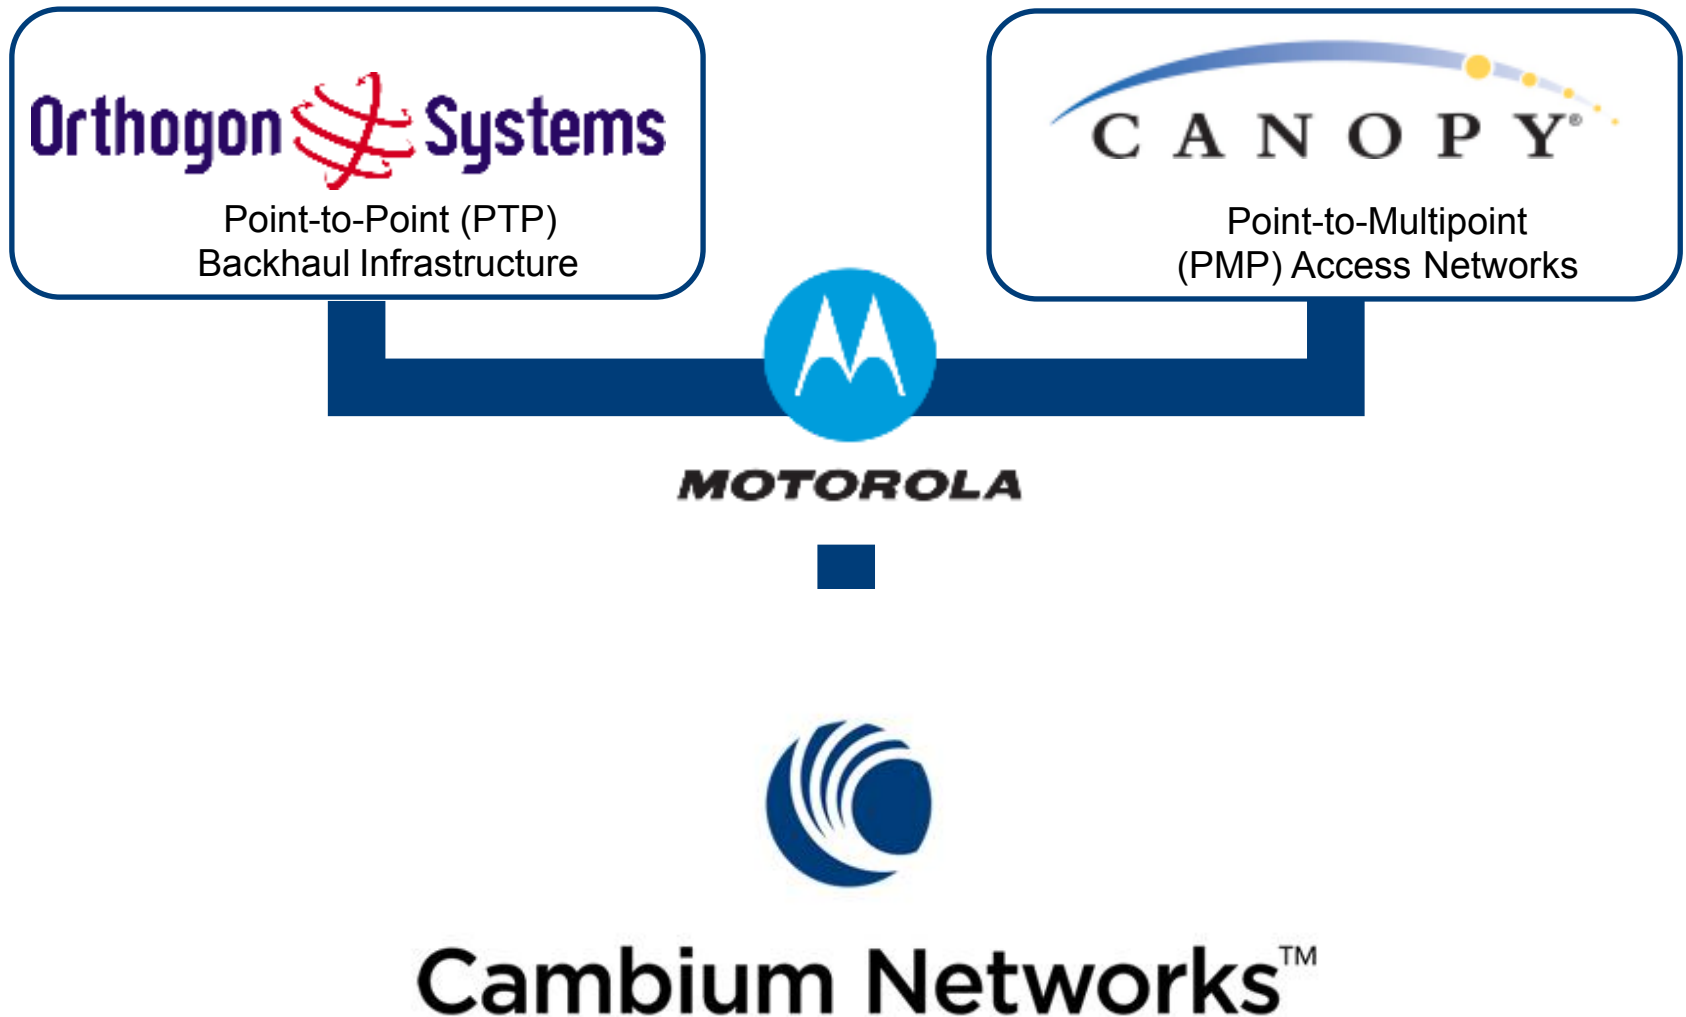

Tổng Quan Cambium

- Cambium là giải pháp hàng đầu trong công nghệ truyền dẫn băng thông với sứ mệnh kết nối những nơi không thể kết nối
- Trụ Sở Chính: Chicago, US

CAMB NETWORK

Khách Hàng Tiêu Biểu của Cambium

Your Vietnam Home.

SOFITEL
LUXURY HOTELS

VSIP

Khởi Nguồn Cambium

Vị Trí của Cambium trên Thị Trường

Phân khúc tầm cao

- Cấu trúc cố định
- Không tích hợp giải pháp truyền dẫn sóng không dây
- Chi phí đầu tư cao (500-1000 USD / AP)