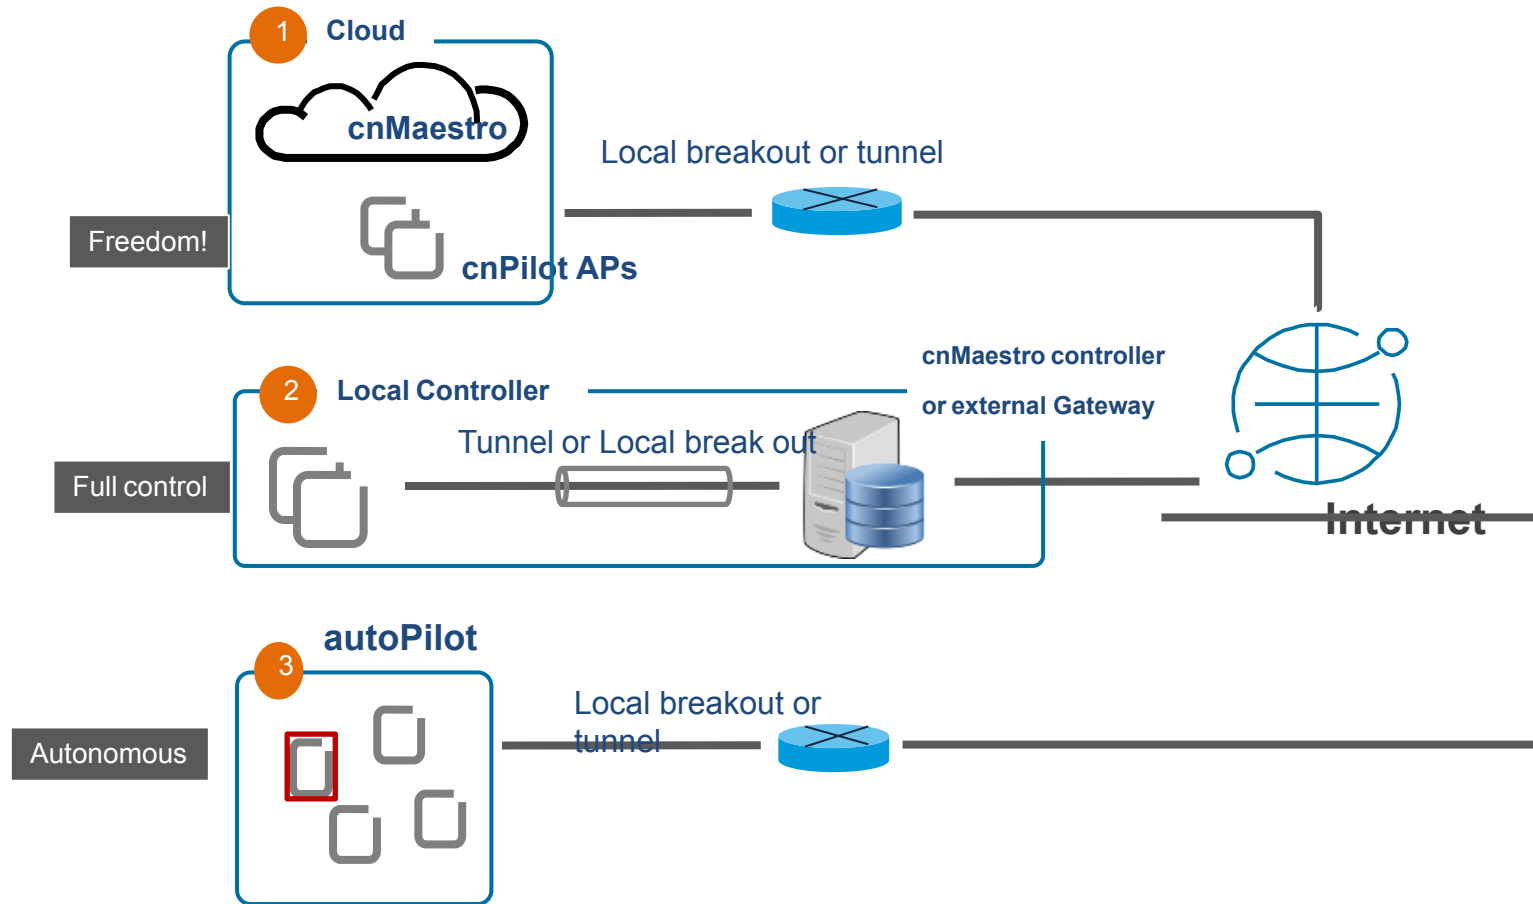

Cambium's WiFi Differentiation

Đễ dàng triển khai

- ✓ không cần đi cáp âm
- ✓ cấu hình nhanh chóng

Mở rộng nhanh chóng

- ✓ Mở rộng hệ thống đi đôi với sự phát triển của doanh nghiệp
- ✓ Hỗ trợ đến 4000 AP / Dashboard

Quản trị dễ dàng

- ✓ Quản trị hệ thống qua giao diện dashboard Cambium
- ✓ Dễ dàng troubleshoot từ xa

Tin Cậy , đảm bảo, chất lượng

- ✓ Chất lượng kế thừa từ Motorola
- ✓ Hỗ trợ toàn cầu 24/7

Three ways to control - No license

*MSRP prices considered

ezAccess: Chứng thực đa dạng !

Fully Customizable Portal
Rate, Time , Quota Limits

Social Login
Voucher generation
Payment Options

Eco-system
Interop

Roaming nhanh chóng và hiệu quả