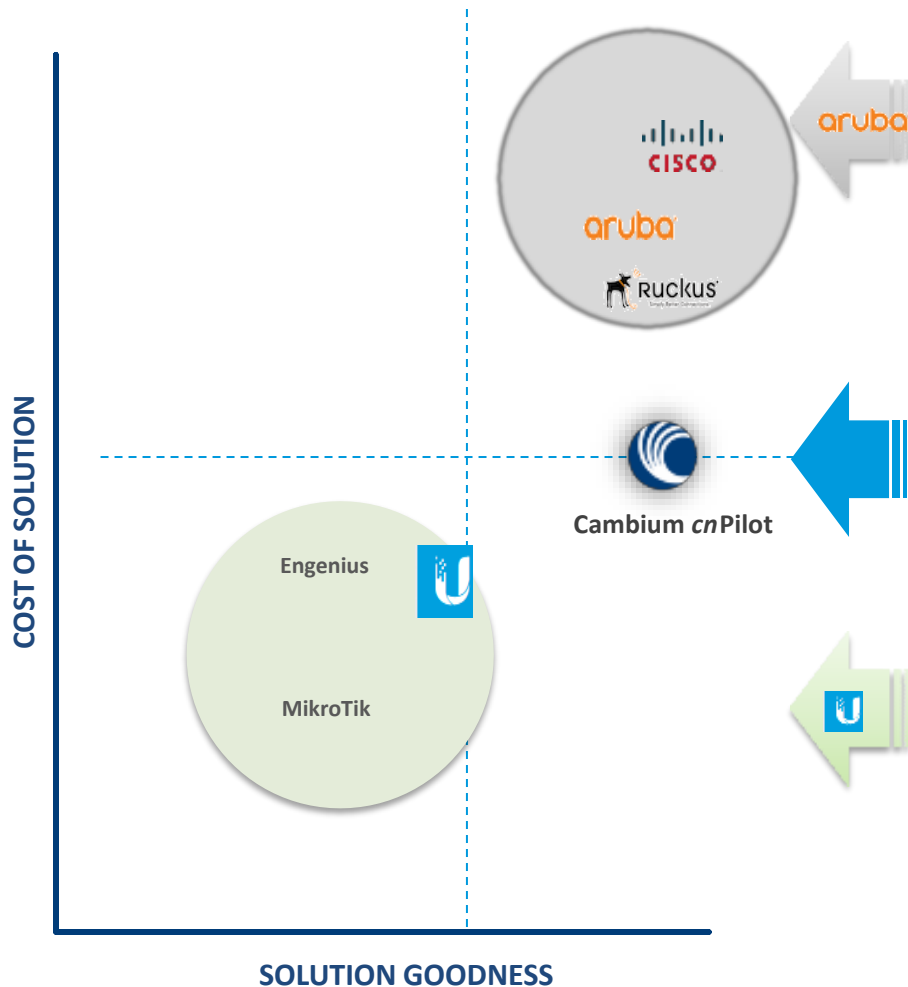

Tổng Quan Cambium

- Cambium là giải pháp hàng đầu trong công nghệ truyền dẫn băng thông với sứ mệnh kết nối những nơi không thể kết nối
- Trụ Sở Chính: Chicago, US

CAMB NETWORK

Khách Hàng Tiêu Biểu của Cambium

Your Vietnam Home.

SOFITEL
LUXURY HOTELS

VSIP

Khởi Nguồn Cambium

Vị Trí của Cambium trên Thị Trường

Phân khúc tầm cao

- Cấu trúc cố định
- Không tích hợp giải pháp truyền dẫn sóng không dây
- Chi phí đầu tư cao (500-1000 USD / AP)

Chất lượng đi đôi với Giá Thành

- Hỗ trợ đa dạng 24/07
- Chi phí đầu tư hiệu quả

Phân Khúc Tầm Thấp

- Thiếu sự hỗ trợ từ hãng
- Kém khả năng mở rộng
- Performance không ổn định

Cambium Wi-Fi Access

Rapid Deployment, Easy Operation