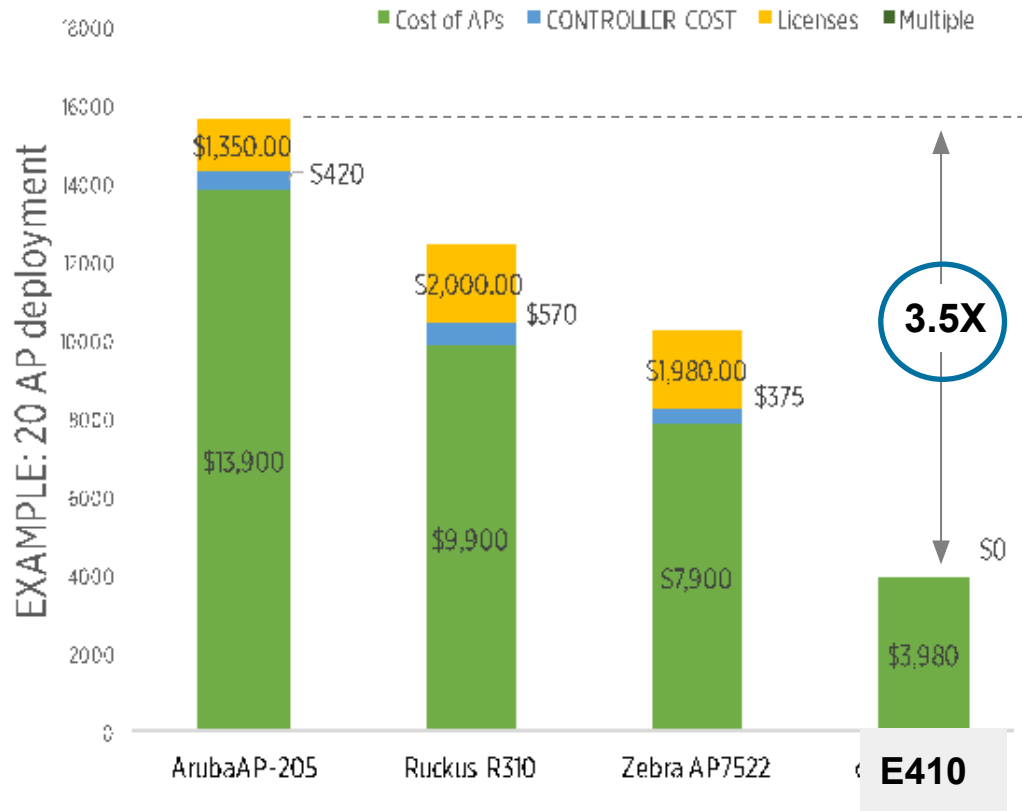

Giải pháp Cambium với chi phí đầu tư hợp lý?

- Với các dòng thiết bị tương đương, chi phí triển khai Cambium có thể giảm đến 3.5 lần

Điểm đặc biệt của Cambium

- Chất lượng và khả năng sản phẩm
- controller – cloud & noc Miễn Phí
- Không licensing
- Có các phương thức Hỗ trợ đa dạng

*MSRP prices considered